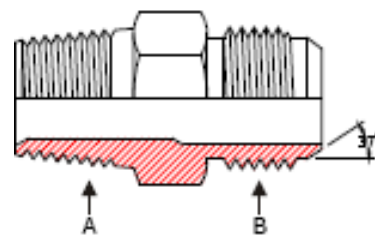

BOREALL

CONEXÕES

BORRACHAS & CIA

Hidráulica Super Alta Pressão

Adaptadores

Hidrolavadoras/Graxeira

Adaptador com Espigão

Acoplador com Espigão

	Ø	A	B	C
	1/2"	65,1	25,1	31,9
	3/4"	65,1	25,1	31,9
	1"	81,2	33,2	36,6
	1.1/4"	104,2	39,4	45,5
	1.1/2"	105,9	40,9	53,3
	2"	117,2	47,2	62,9
	2.1/2"	144,3	49,3	75,6
	3"	145,9	50,9	91,3
	4"	177,8	52,6	119,4
	6"	242,2	57,2	175,8